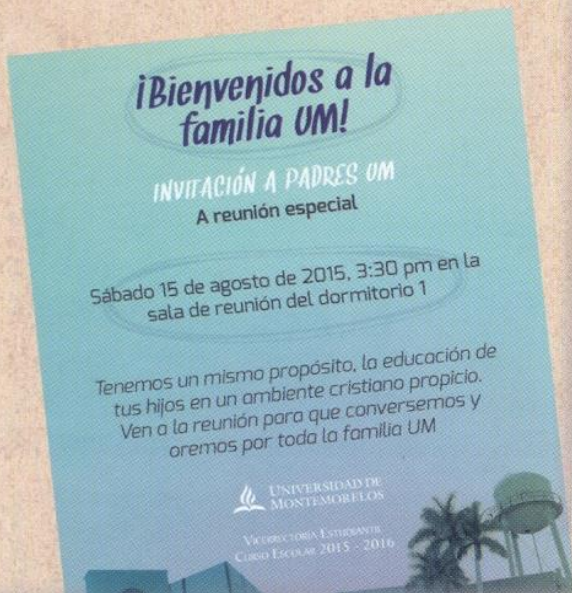

Amigos de aquí y de allá...

Los más grandes de la familia Medicina UM en la inducción para la Graduación...

La foto del recuerdo en la Reunión Ágape de graduandos UM...

El famoso cambio de corbata...

Premios Moody UM 2016

¡Que inicie la carrera de colores!

¡Vamos, ustedes pueden chicos!

Nuestra familia Internacional UM...

Adorando a Dios en la Sabbath School

Como todos los Sábados la Ecola Sabatina en su momento de alabanza...

Nuevos salones de Medicina

Agrupaciones

UNIVERSIDAD DE MONTEMORELOS

Universidad del Mañana

Federación Estudiantil

Drama Mudo

Kidush Hashem

Gethsemani